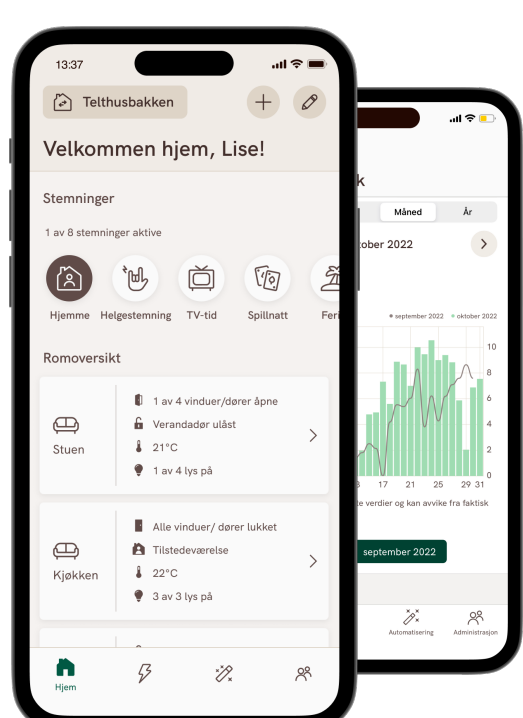

Eva Smart Plug

En liten, men kraftfull 16 A plugg. Gir deg kontroll over strømeffekt og forbruk.

Full kontroll over enheter koblet til smartpluggen

-  Fjernstyr enhetene med appen også når du ikke er hjemme
-  Få oversikt over strømbruken i hjemmet
-  Skru enheter av eller på når du armerer hjemmet med Eva Smart Alarm

Gjør hjemmet smartere

-  Skru lys av og på med appen
-  Automatiser dine strømsatte apparater
-  Skru av alt i hjemmet med ett trykk

Få oversikt og kontroll over hjemmet

Tåler opp til 16 A

Skru ovner på før du kommer til hytta

Skru ting av hvis strømmen er dyr

For full utnyttelse av funksjonene til enheten bør den kobles sammen med Eva Hub

Kom i gang med Eva Smarthus

For å koble produktene til Eva Hub trenger du Eva Smarthus appen. Last ned appen ved å skanne QR-koden eller søk etter Eva Smarthus i App Store eller Google play.